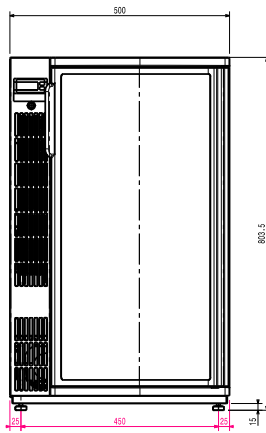

Front aanzicht