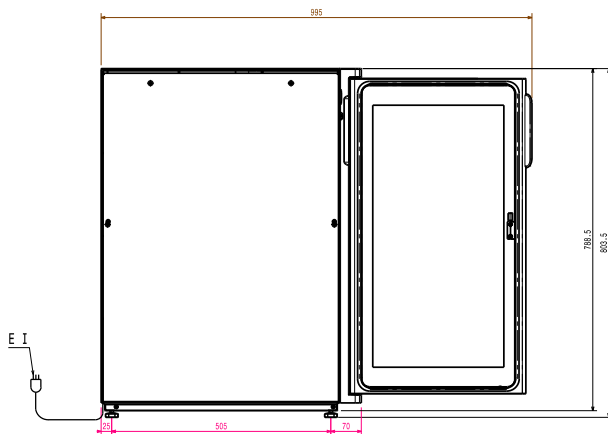

Zij aanzicht